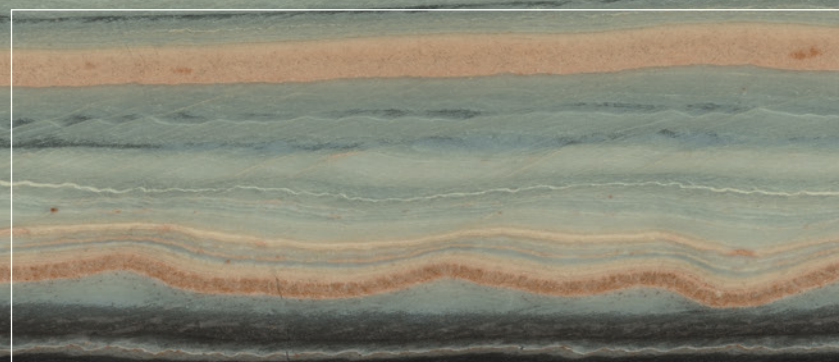

Marble

BOSCO BLACK

Natural Matt
Pulido Polished

Porcelánico / Porcelain
V2 Destonified / V2 Destonificado
Rectified / Rectificado

Formats

120x280 - 48"x112"

Matt M35
Polished M43

Wall tile *Bosco Black 120x280*
Floor Tile *Casetto Rennes Umber 90x90*

Marble
BOSCO BLACK

Natural Matt
Pulido Polished

MULTICARA / MIX

3 DISEÑOS DIFERENTES / 3 DIFFERENT DESIGNS

48"x112"
120x280